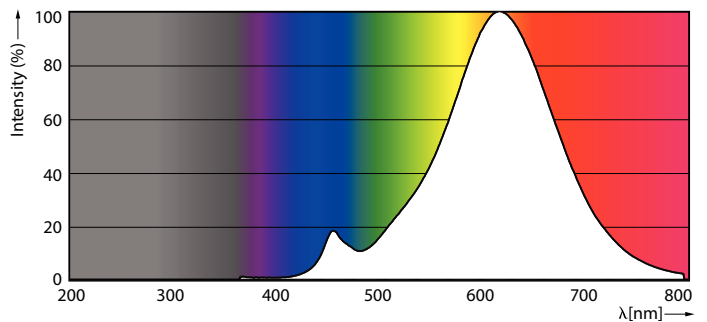

Spectral Power Distribution Colour - CorePro LEDBulbND 7-60W E27 G93 827 CL G