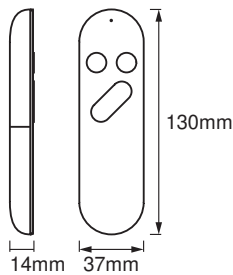

TECHNISCHE DATEN

Elektrische Daten

Nennspannung	3 V
Netzfrequenz	0 Hz
Betriebsart	Batterie

Maße & Gewicht

Produktgewicht	31,00 g
Länge	14,00 mm
Breite	37.00 mm
Höhe	130.00 mm

Lebensdauer

Anzahl der Schaltzyklen	100000
-------------------------	--------

## VERPACKUNGSINFORMATIONEN

EAN	Verpackungseinheit (Stück pro Einheit)	Abmessungen (Länge x Breite x Höhe)	Bruttogewicht	Volumen
4058075526938	Faltschachtel 1	78 mm x 143 mm x 61 mm	90.00 g	0.68 dm <sup>3</sup>
4058075526945	Versandschachtel 4	166 mm x 153 mm x 138 mm	446.00 g	3.50 dm <sup>3</sup>
4058075526952	Versandschachtel 32	344 mm x 318 mm x 292 mm	3931.00 g	31.94 dm <sup>3</sup>