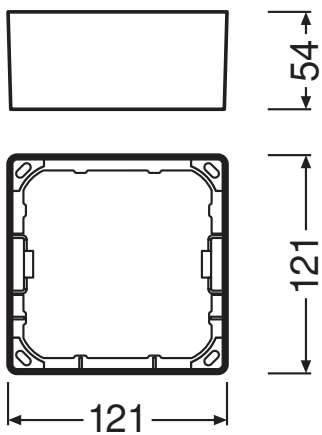

PRODUKTDATENBLATT

DL SLIM FRAME SQ 105 WT

DOWNLIGHT SLIM SQUARE FRAME | Aufbaurahmen, quadratisch

Anwendungsgebiete

- Allgemeinbeleuchtung
- Öffentlicher Raum
- Treppenhäuser
- Flure
- Eingangsbereiche
- Geschäfte

Produktvorteile

- Seitlicher Kabeleinlass für elektrischen Anschluss bei flachem Profil
- Einfache Montage dank mitgelieferter Bohrschablone

Produkteigenschaften

- Geringe Montagetiefe
- Robustes Gehäuse aus Polycarbonat
- Montagezubehör enthalten

TECHNISCHE DATEN

Maße & Gewicht

Länge	121,0 mm
Breite	121,0 mm
Höhe	54 mm
Produktgewicht	48,00 g

DL SLIM FRAME SQ 105 WT

Materialien & Farben

Produktfarbe	Weiß
--------------	------

Anwendung & Installation

Ausschreibungstexte	Name des Dokuments
 Ausschreibungstexte	DOWNLIGHT SLIM SQUARE FRAME 105 WT-de

VERPACKUNGSINFORMATIONEN

EAN	Verpackungseinheit (Stück pro Einheit)	Abmessungen (Länge x Breite x Höhe)	Bruttogewicht	Volumen
4058075079397	Faltschachtel 1	60 mm x 130 mm x 130 mm	96.00 g	1.01 dm ³
4058075079403	Versandschachtel 6	380 mm x 140 mm x 154 mm	696.00 g	8.19 dm ³