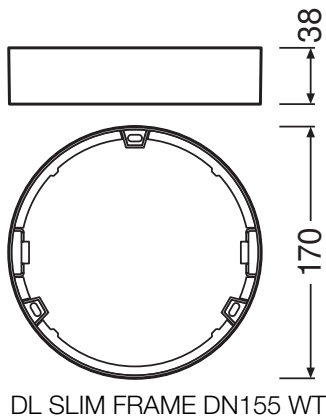

### Produktvorteile

- Seitlicher Kabeleinlass für elektrischen Anschluss bei flachem Profil
- Einfache Montage dank mitgelieferter Bohrschablone

### Produkteigenschaften

- Geringe Montagetiefe
- Robustes Gehäuse aus Polycarbonat
- Montagezubehör enthalten

TECHNISCHE DATEN

Maße & Gewicht

Durchmesser	170,0 mm
Höhe	38 mm
Produktgewicht	50,00 g

Materialien & Farben

EAN	Verpackungseinheit (Stück pro Einheit)	Abmessungen (Länge x Breite x Höhe)	Bruttogewicht	Volumen
4058075079175	Faltschachtel 1	43 mm x 180 mm x 180 mm	101.00 g	1.39 dm <sup>3</sup>
4058075079182	Versandschachtel 6	280 mm x 190 mm x 200 mm	794.00 g	10.64 dm <sup>3</sup>