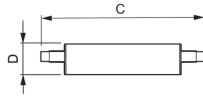

Technische Daten Philips Corepro LED Linear R7s 118mm
14W 1800lm - 840 Kaltweiß | Dimmbar - Ersatz Für 120W

[Produkt ansehen](#)

Technische Daten

Artikelnummer	224256
EAN	8718696578810
Marke	Philips
Herstellername	CorePro R7S 118mm 14-100W 840 D
Originalverpackung	10
Beleuchtungdirekt All-in Garantie	2 Jahre
Energieeffizienzklasse	E
Energieeffizienzklasse (alt)	A+
Durchschnittliche Lebensdauer (Stunden)	15000

Technische Informationen

Technologie	LED
Produkttyp	R7s LED
Ersetzt (Watt)	100
Lampen Spannung (V)	220-240
Watt	14
Dimmbar	Dimmbar
Sockel	R7s
Farbcode	840 Kaltweiß
Lichtfarbe (Kelvin)	4000 Kaltweiß
Farbwiedergabestufe (Ra)	80-89 - Gute Farbwiedergabe
Helle Farbe	Weiß

Farbsteuerung	Einzelfarbe
Lichtstrom (Lumen)	1600
Lumen Watt Verhältnis (Lm/W)	128.6
Sensortyp	Kein Sensor

Produktinformationen

EOC8	57881000
Produktserie	CorePro

Maße

Länge (mm)	118
Durchmesser (mm)	29
Lampenform	Doppelendig