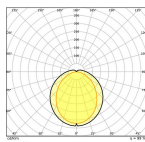

Technische Daten Mehrfachpackung
10x Ledvance DULUX-D LED 5W - 840
Kaltweiß | 2-Pins - Ersatz Für 10W

[Produkt ansehen](#)

Technische Daten

Artikelnummer	257394
EAN	8719157070256
Marke	Ledvance
Herstellernamen	Multipack 10x DULUX LED D10 EM V 5W 840 G24D-1 LEDV
Originalverpackung	10
Beleuchtungsdirekt All-in Garantie	3 Jahre
Energieeffizienzklasse	E
Durchschnittliche Lebensdauer (Stunden)	30000

Technische Informationen

Technologie	LED
Ersetzt (Watt)	10
Watt	5
Dimmbar	Nicht dimmbar
Sockel	G24d-1 (2-pins)
Anzahl der Pins	2
Farbcode	840 Kaltweiß
Lichtfarbe (Kelvin)	4000 Kaltweiß
Farbwiedergabestufe (Ra)	80-89 - Gute Farbwiedergabe
Helle Farbe	Weiß