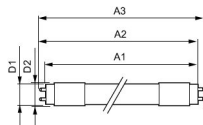

Technische Daten Philips LED Tube T8
CorePro (UN) Ultra Output 23W 3200lm - 830
Warmweiß | 150cm Ersatz Für 58W

[Produkt ansehen](#)

Technische Daten

| | |
|---|--|
| Artikelnummer | 248772 |
| EAN | 8720169200029 |
| Marke | Philips |
| Herstellername | CorePro LEDtube UN 1500mm UO 23W830 T8 |
| Originalverpackung | 20 |
| Beleuchtungdirekt All-in Garantie | 3 Jahre |
| Energieeffizienzklasse | D |
| Durchschnittliche Lebensdauer (Stunden) | 50000 |
| Lampen Spannung (V) | 220-240 |

Technische Informationen

| | |
|--------------------------|-----------------------------|
| Technologie | LED |
| Ersetzt (Watt) | 58 |
| Watt | 23 |
| Dimmbar | Nicht dimmbar |
| Sockel | G13 |
| Drehbar | Nein |
| Farbcode | 830 Warmweiß |
| Lichtfarbe (Kelvin) | 3000 Warmweiß |
| Farbwiedergabestufe (Ra) | 80-89 - Gute Farbwiedergabe |
| Helle Farbe | Weiß |

Maße

| | |
|------------------|-------|
| Länge | 150cm |
| Länge (mm) | 1514 |
| Durchmesser (mm) | 28 |

Warum BeleuchtungDirekt?

-  persönliche **Beratung**
-  **individuelle Angebote**
-  bis zu **7 Jahre Garantie**
-  **einfache Retour**